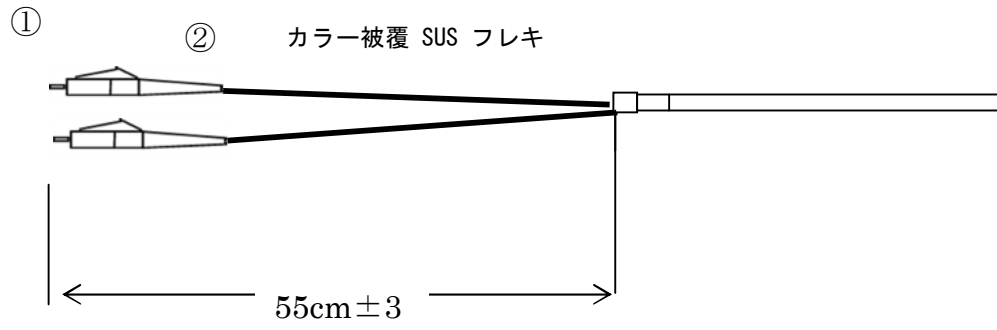

空リール重量： 9.9kg
 カナレ R460-S 型キャスター付き
 ケーブル重量 2 芯 400m 16.8kg
 コード上 被覆 SUS フレキ管
 仕様は予告なく変更されることがあります。

②	SUS フレキ管	2	
①	両端 LC コネクター	4	スチール
符号	名称	数量	材質
承認		製図	
品名	MIL2 芯ケーブルカナレ型大	仕上	塗装
図番	128061	処理	
単位 mm, cm	一般公差±3%	ファイバーニクス株式会社	