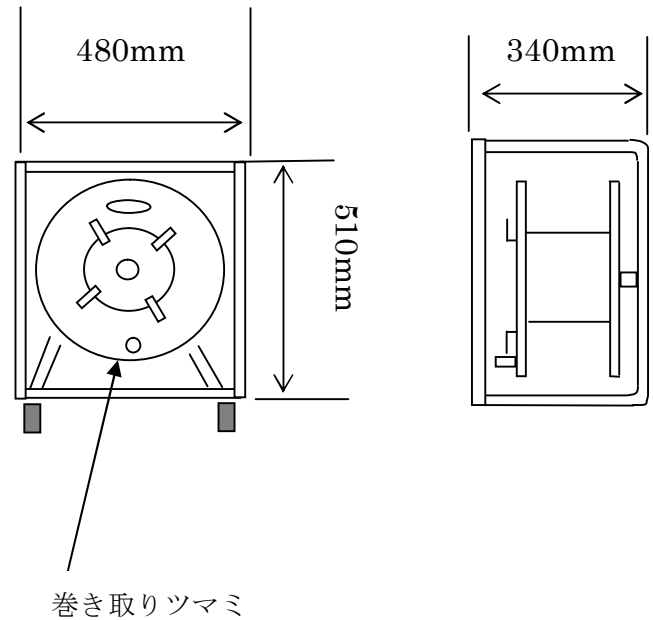

空リール重量： 9.9kg
 カナレ R460-S 型キャスター付き
 ケーブル重量 2 芯 400m 16.8kg
 コード上 被覆 SUS フレキ管
 仕様は予告なく変更されることがあります。

②	SUS フレキ管	2	
①	両端 LC コネクター	4	スチール
符号	名称	数量	材質
承認		製図	
品名	MIL2 芯ケーブルカナレ型大	仕上	塗装
図番	128061	処理	
単位 mm, cm	一般公差±3%	ファイバーニクス株式会社	